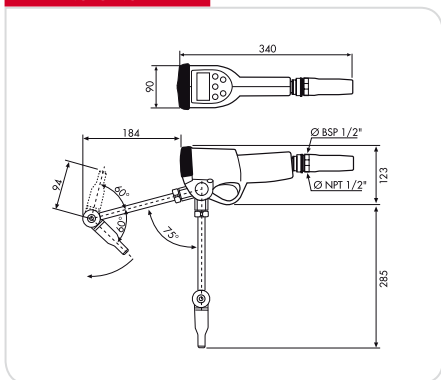

DIMENSIONS

PRODUCTS' RANGE WEIGHT AND PACKAGING

Code	Weight		Packaging		N. Boxes/ Europallet	
	kg	lbs	mm	pcs/ box	✘	☑
F0068700D	1,8	4	280x160x140	1	128	160
F0068720A	1,8	4	280x160x140	1	128	160
F0068721A	1,8	4	280x160x140	1	128	160
F0068600D	1,8	4	280x160x140	1	128	160